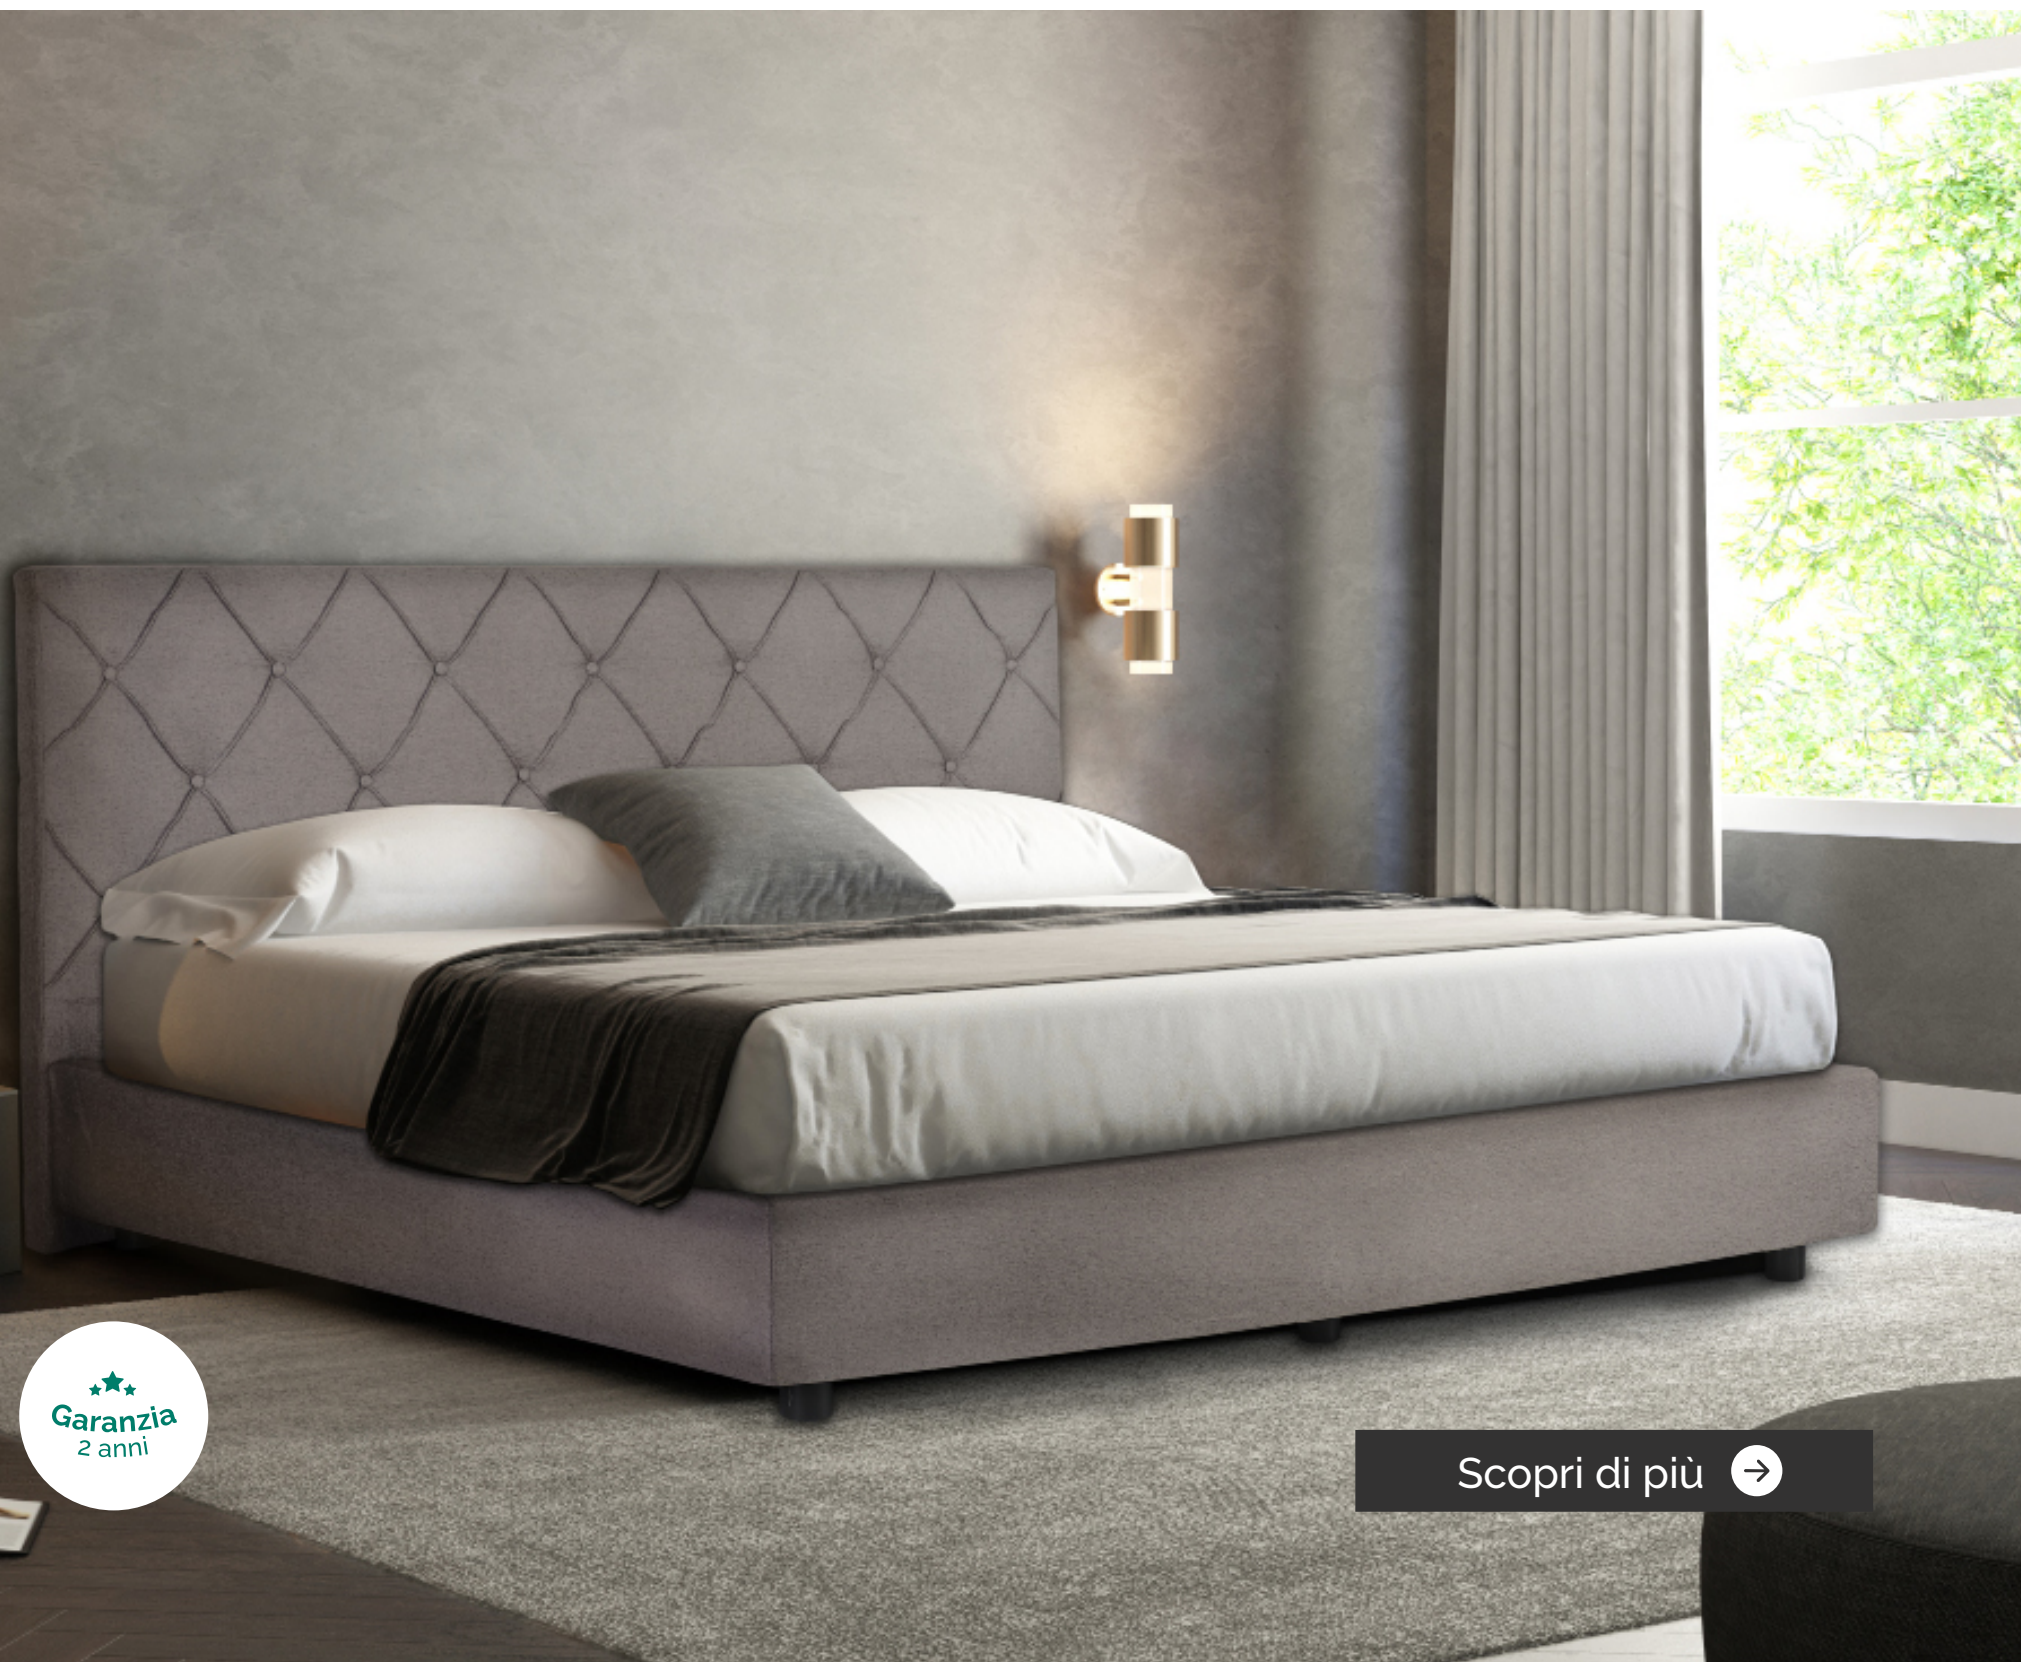

Letto Berlino

€ 1.385 **-50%**

BOX CONTENITORE

120X190 - Una piazza e mezza

€ **693**

CARATTERISTICHE

COLLEZIONE LETTI - LINEA SOFT

- Box contenitore
- Giroletto sfoderabile
- Pannelli protettivi sul fondo
- Disponibile in altre colorazioni

★ ★ ★
Garanzia
2 anni

Scopri di più →