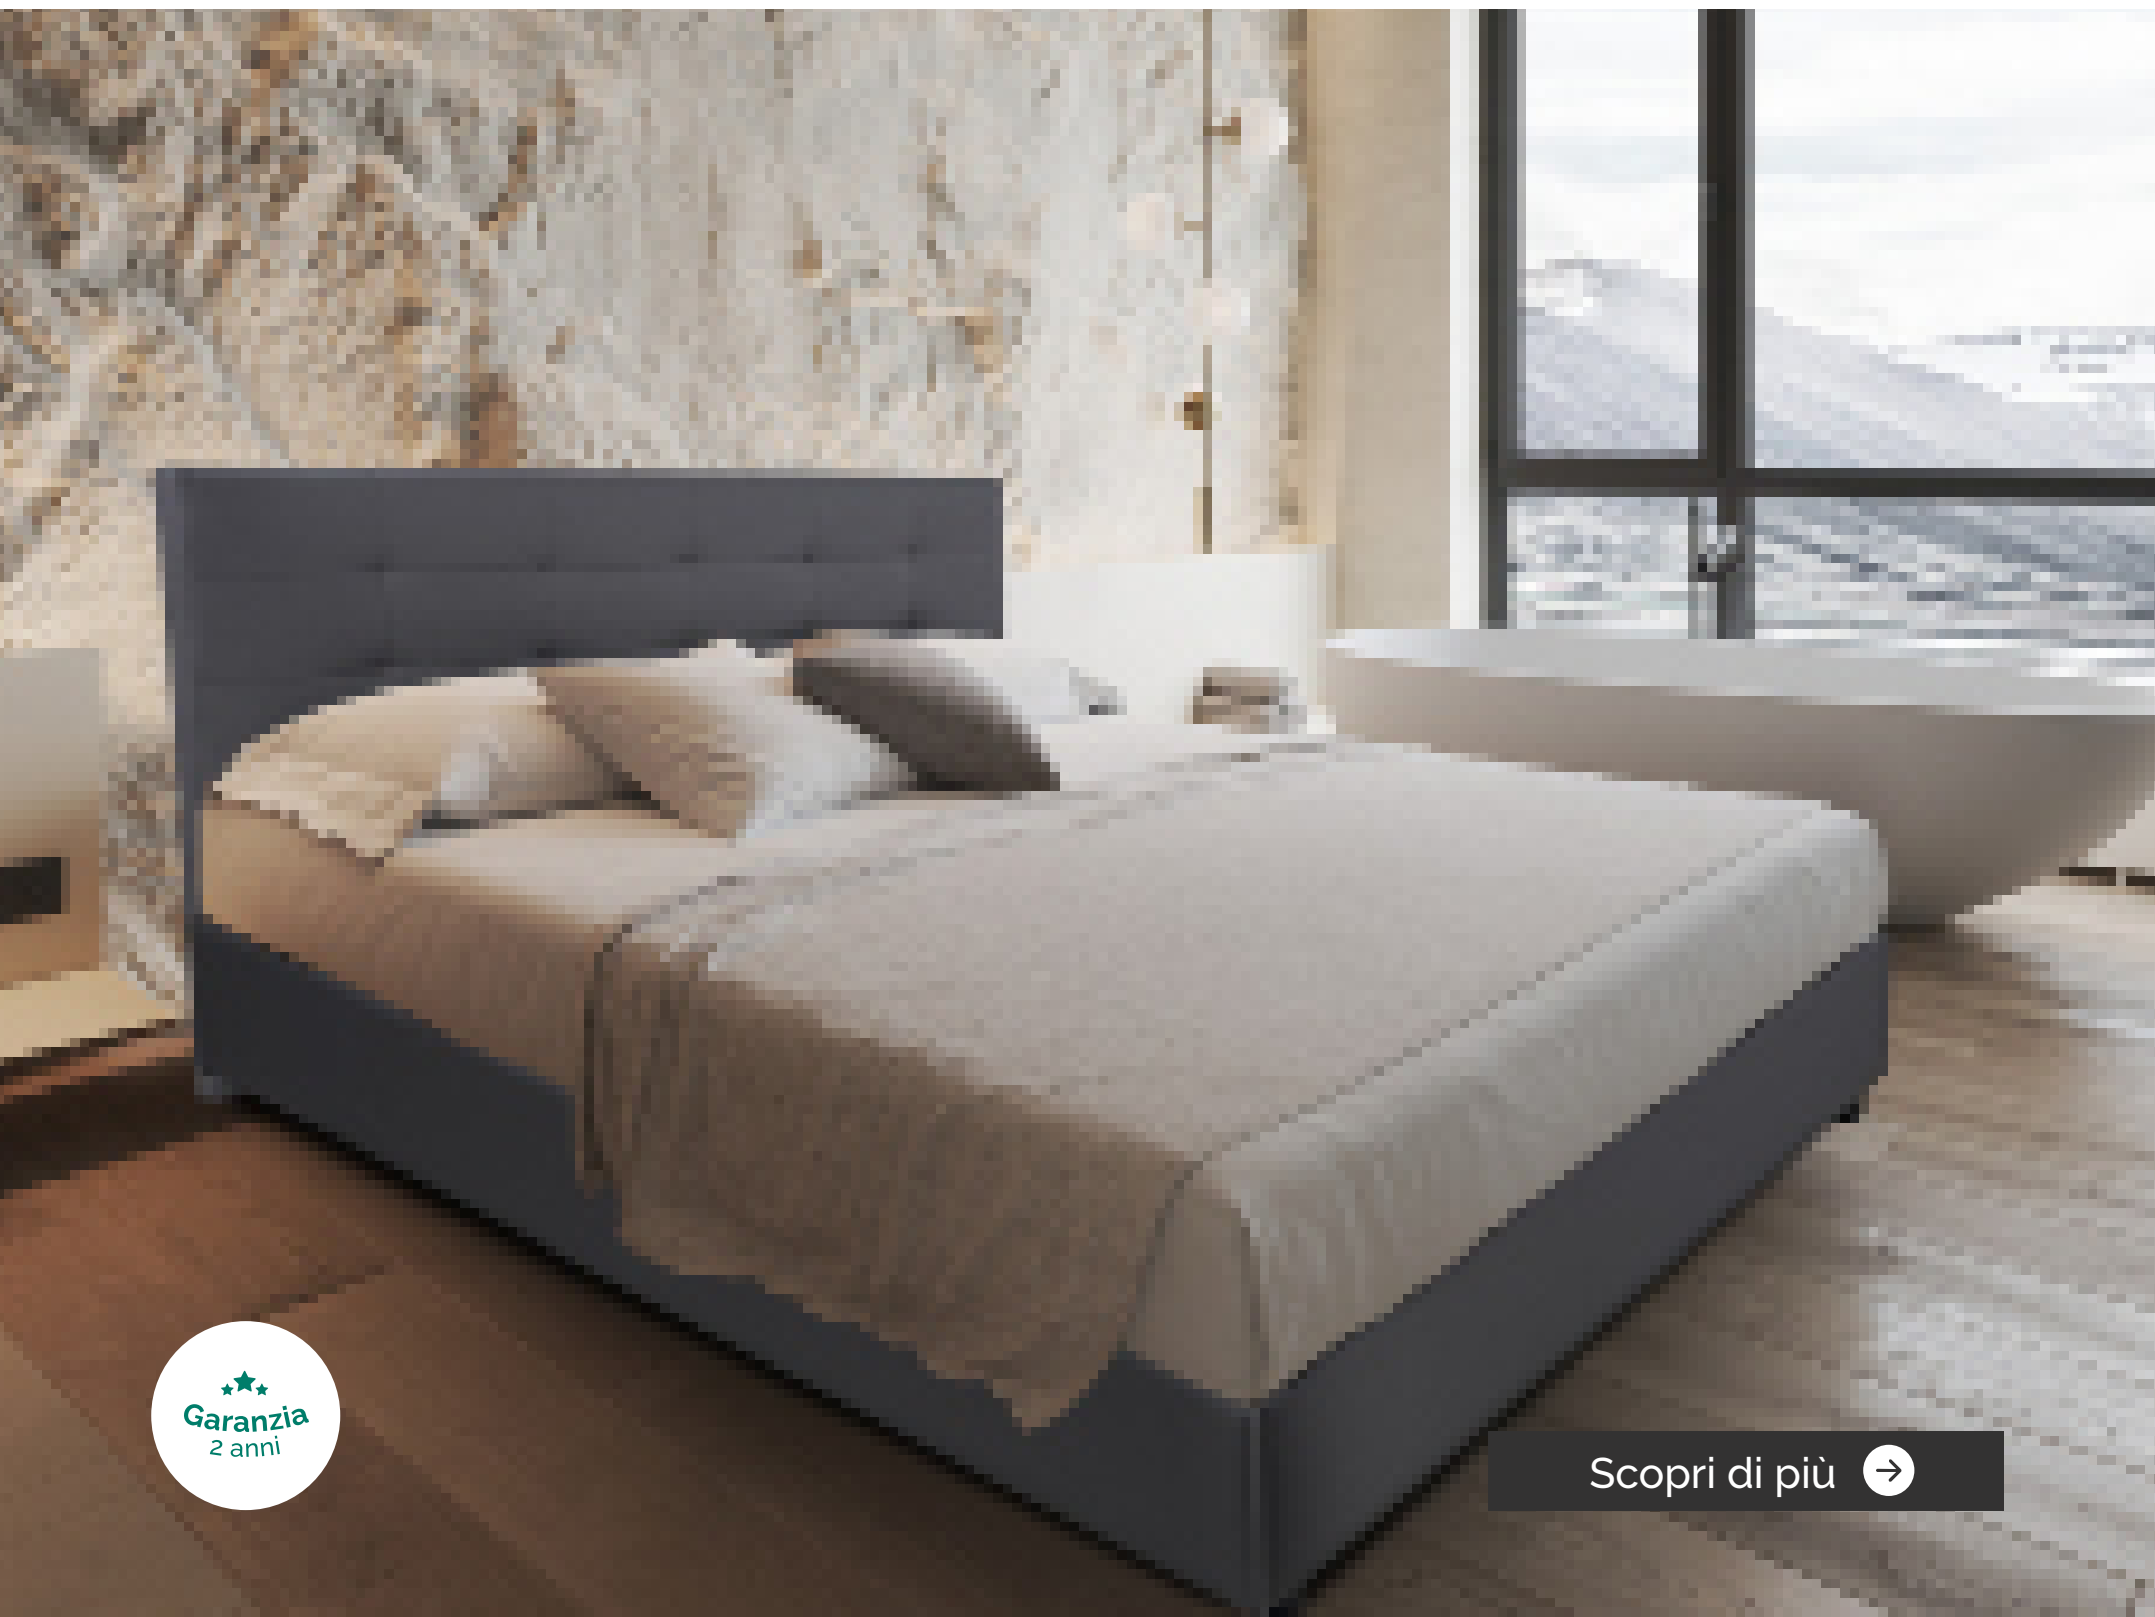

CARATTERISTICHE

COLLEZIONE LETTI - LINEA SOFT

BOX
CONTENITORE

STRUTTURA
IN LEGNO

- Box contenitore
- Pannelli protettivi sul fondo
- Disponibile in altre colorazioni

★ ★ ★
Garanzia
2 anni

Scopri di più →

Letto New Venezia