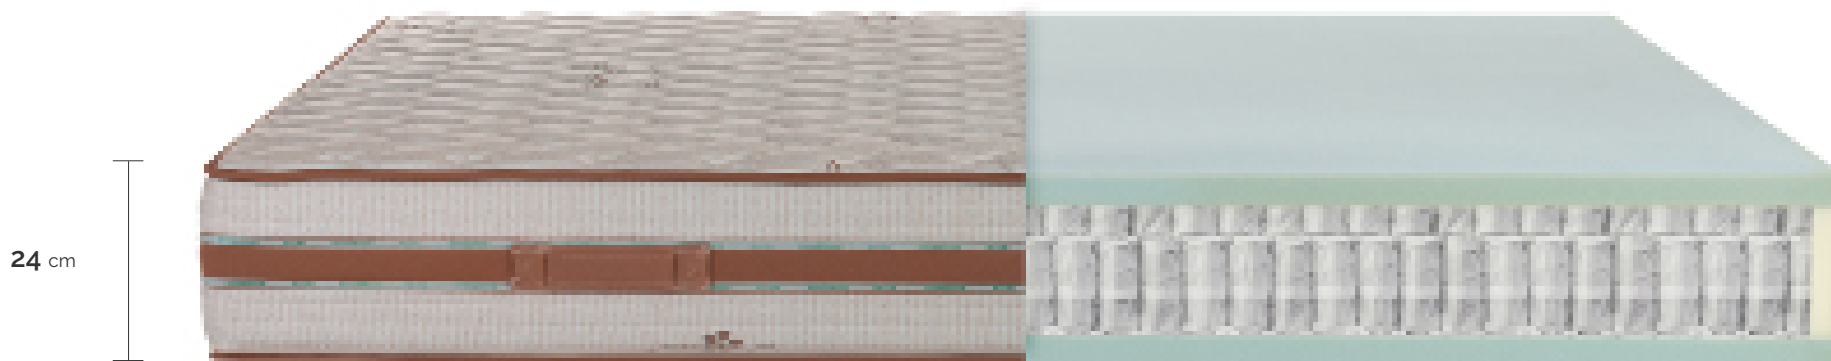

★ ★ ★
Garanzia
2 anni

Scopri di più →

MATERASSI UNA PIAZZA E MEZZA

Linen Spring Memory

LINEA PROMOZIONALI 120X190 - Una piazza e mezza

€ ~~767~~ **-20%**

€ **613**

CARATTERISTICHE