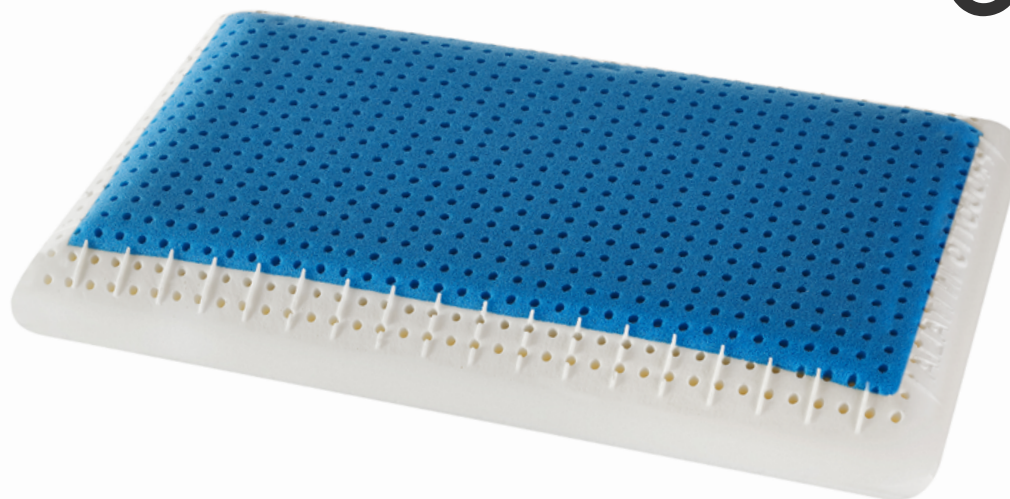

TESSUTO
BIELASTICO

SFODERABILE
E LAVABILE

Scopri di più →

Brezza Memory

GUANCIALE

42x72 - Saponetta

€ 75

-30%

€ 53

12 cm

CARATTERISTICHE

LASTRA IN MEMORY

SFODERABILE E LAVABILE

MEMORY BREEZE

TESSUTO BIELASTICO

LAVORAZIONE AIRYFORM