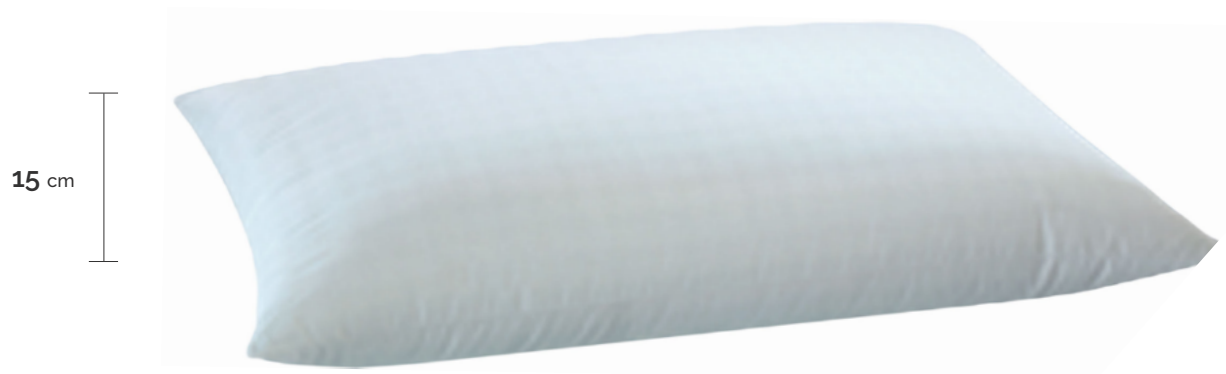

Easy Fibra

GUANCIALE

42x72 - Saponetta

€ 20

-51%

€ 10

CARATTERISTICHE

Garanzia
2 anni

Scopri di più →