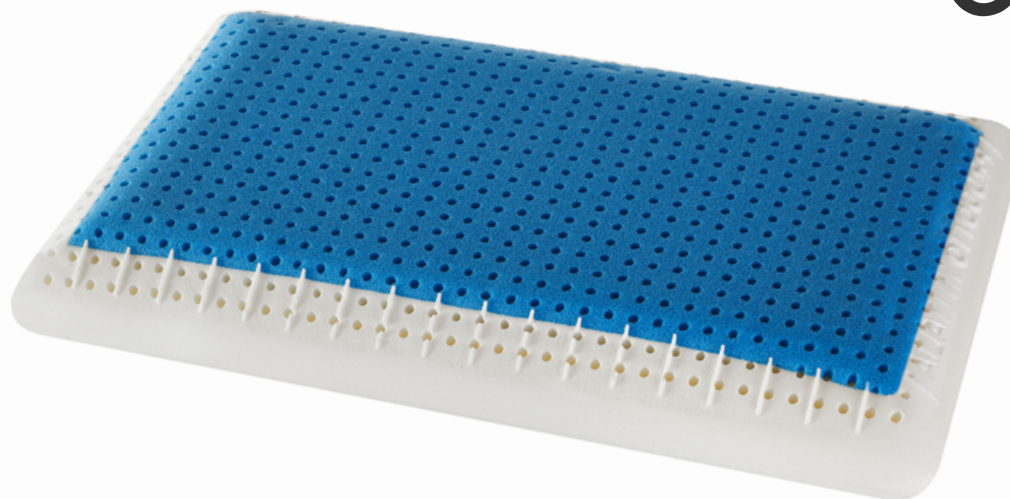

12 cm

CARATTERISTICHE

Garanzia
2 anni

Scopri di più →

Memory Standard Eco

GUANCIALE STANDARD 42X72

€ 50

-30%