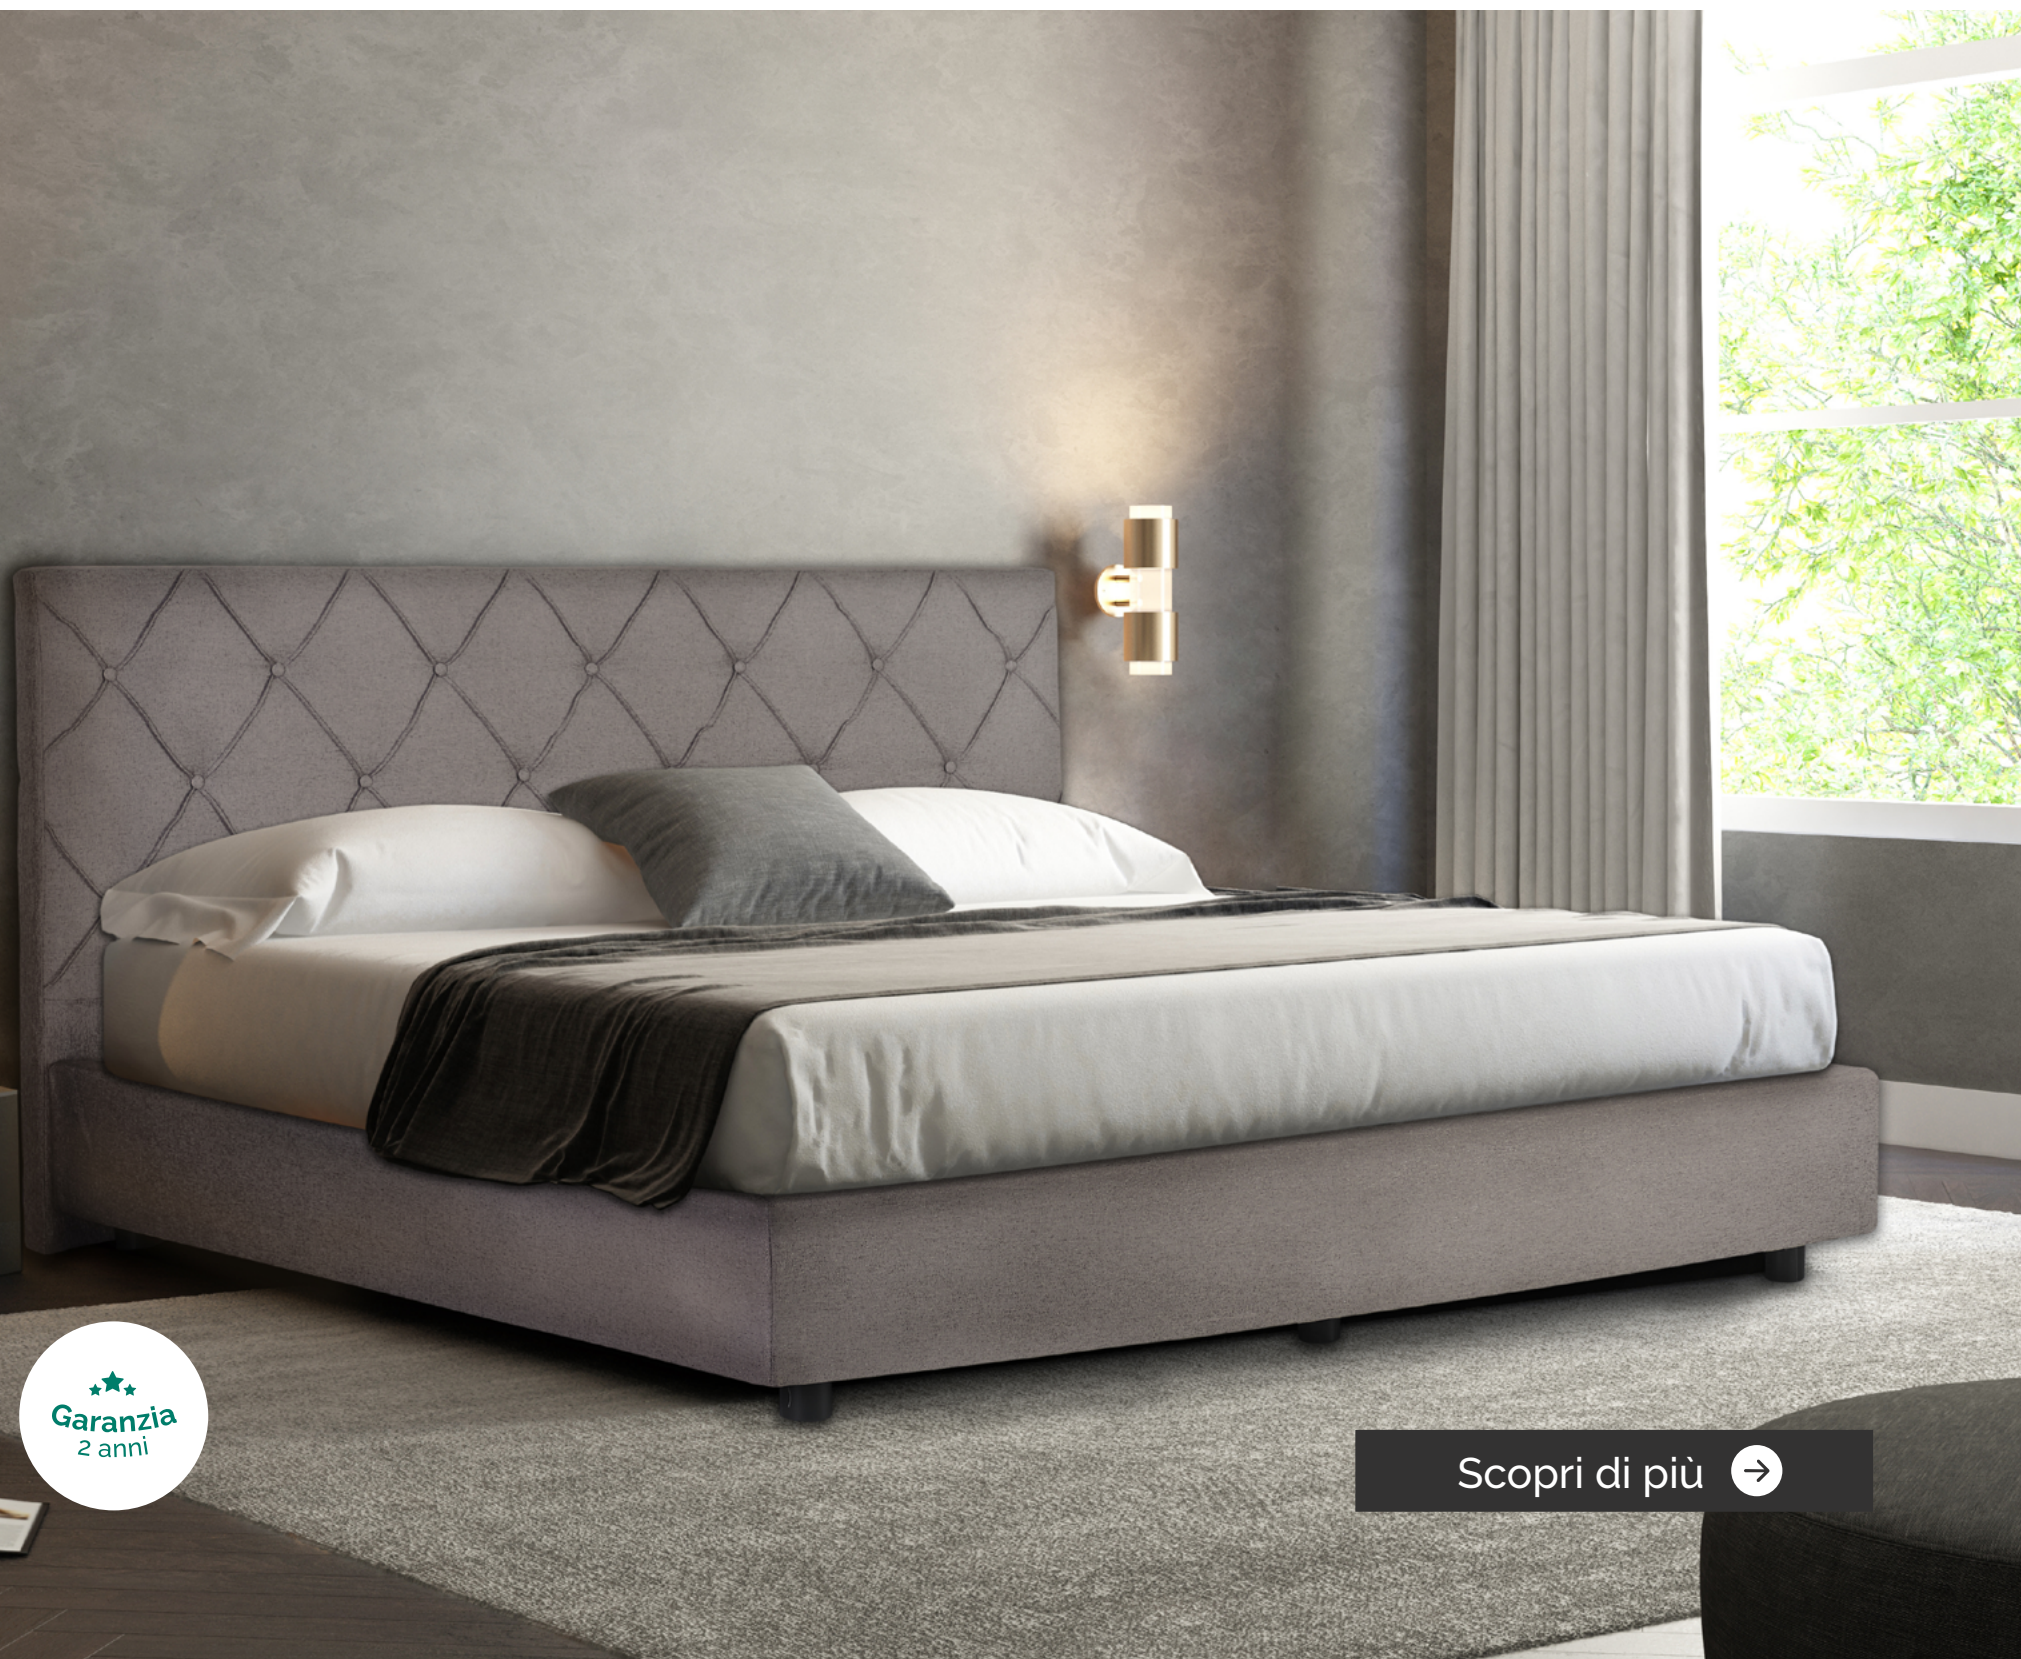

Letto Berlino

€ ~~1.385~~ **-45%**

BOX CONTENITORE

120X190 - Una piazza e mezza

€ **762**

CARATTERISTICHE

COLLEZIONE LETTI - LINEA SOFT

- Box contenitore
- Giroletto sfoderabile
- Pannelli protettivi sul fondo
- Disponibile in altre colorazioni

★ ★ ★
Garanzia
2 anni

Scopri di più →