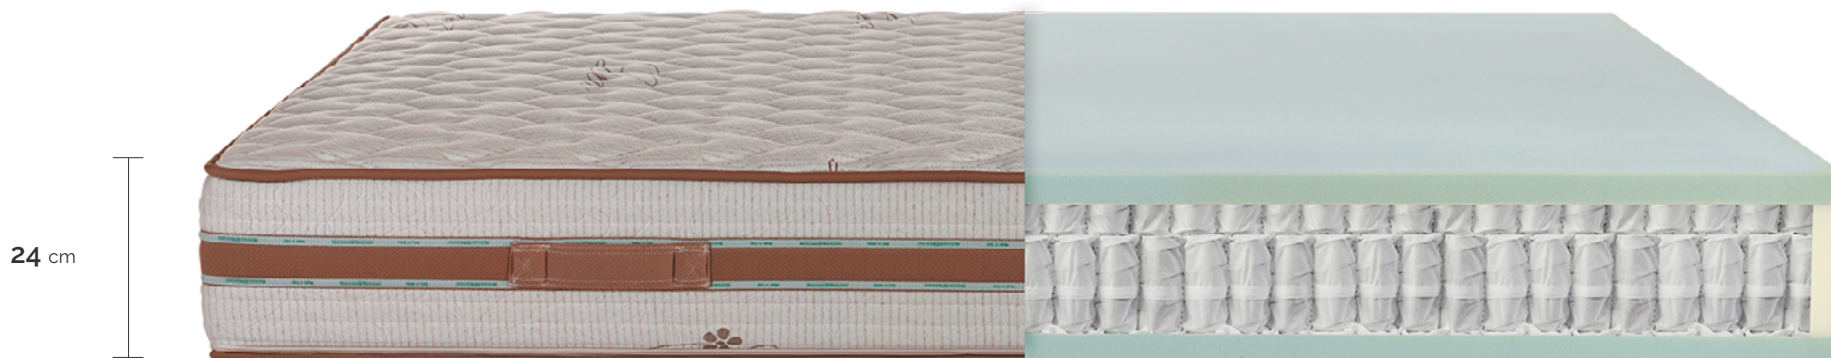

MATERASSI UNA PIAZZA E MEZZA

Linen Spring Memory

LINEA NATURIA 120X190 - Una piazza e mezza

€ 767

-20%

€ 614

CARATTERISTICHE

Garanzia
8 anni

Scopri di più →