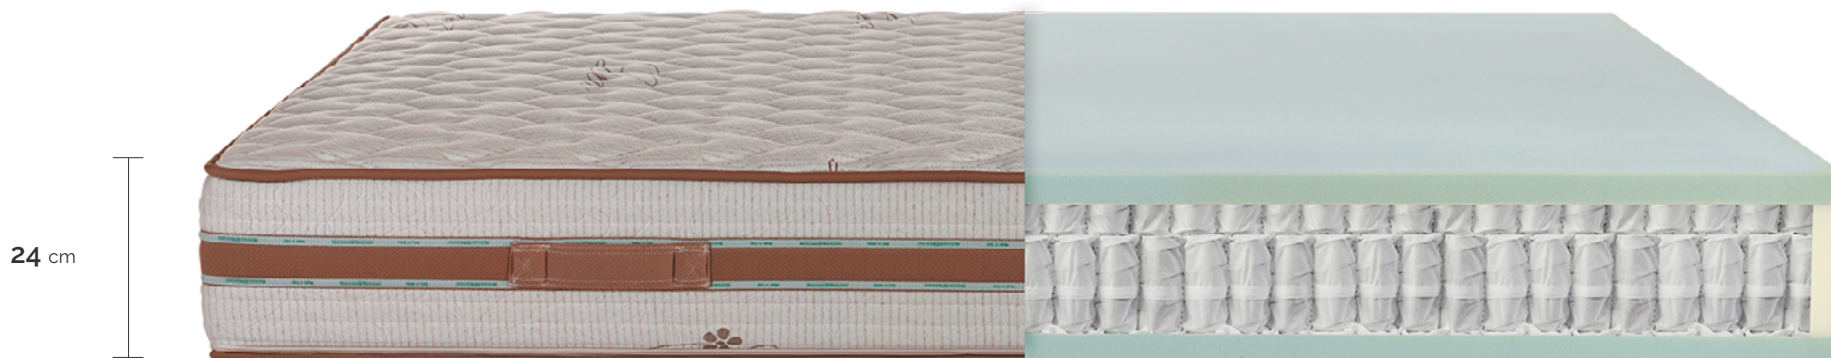

MATERASSI SINGOLI

Linen Spring Memory

LINEA NATURIA 80X190 - Singolo

€ 499

-20%

€ 399

CARATTERISTICHE

Garanzia
8 anni

ALTEZZA
24 CM

BOX IN
ELIOFOM

1000 MOLLE
INSACCHETTATE

IMBOTTITURA
IN MEMORY

FASCIA 3D
TRASPIRANTE

TESSUTO
IN LINEN

RIVESTIMENTO
SFODERABILE

Scopri di più →