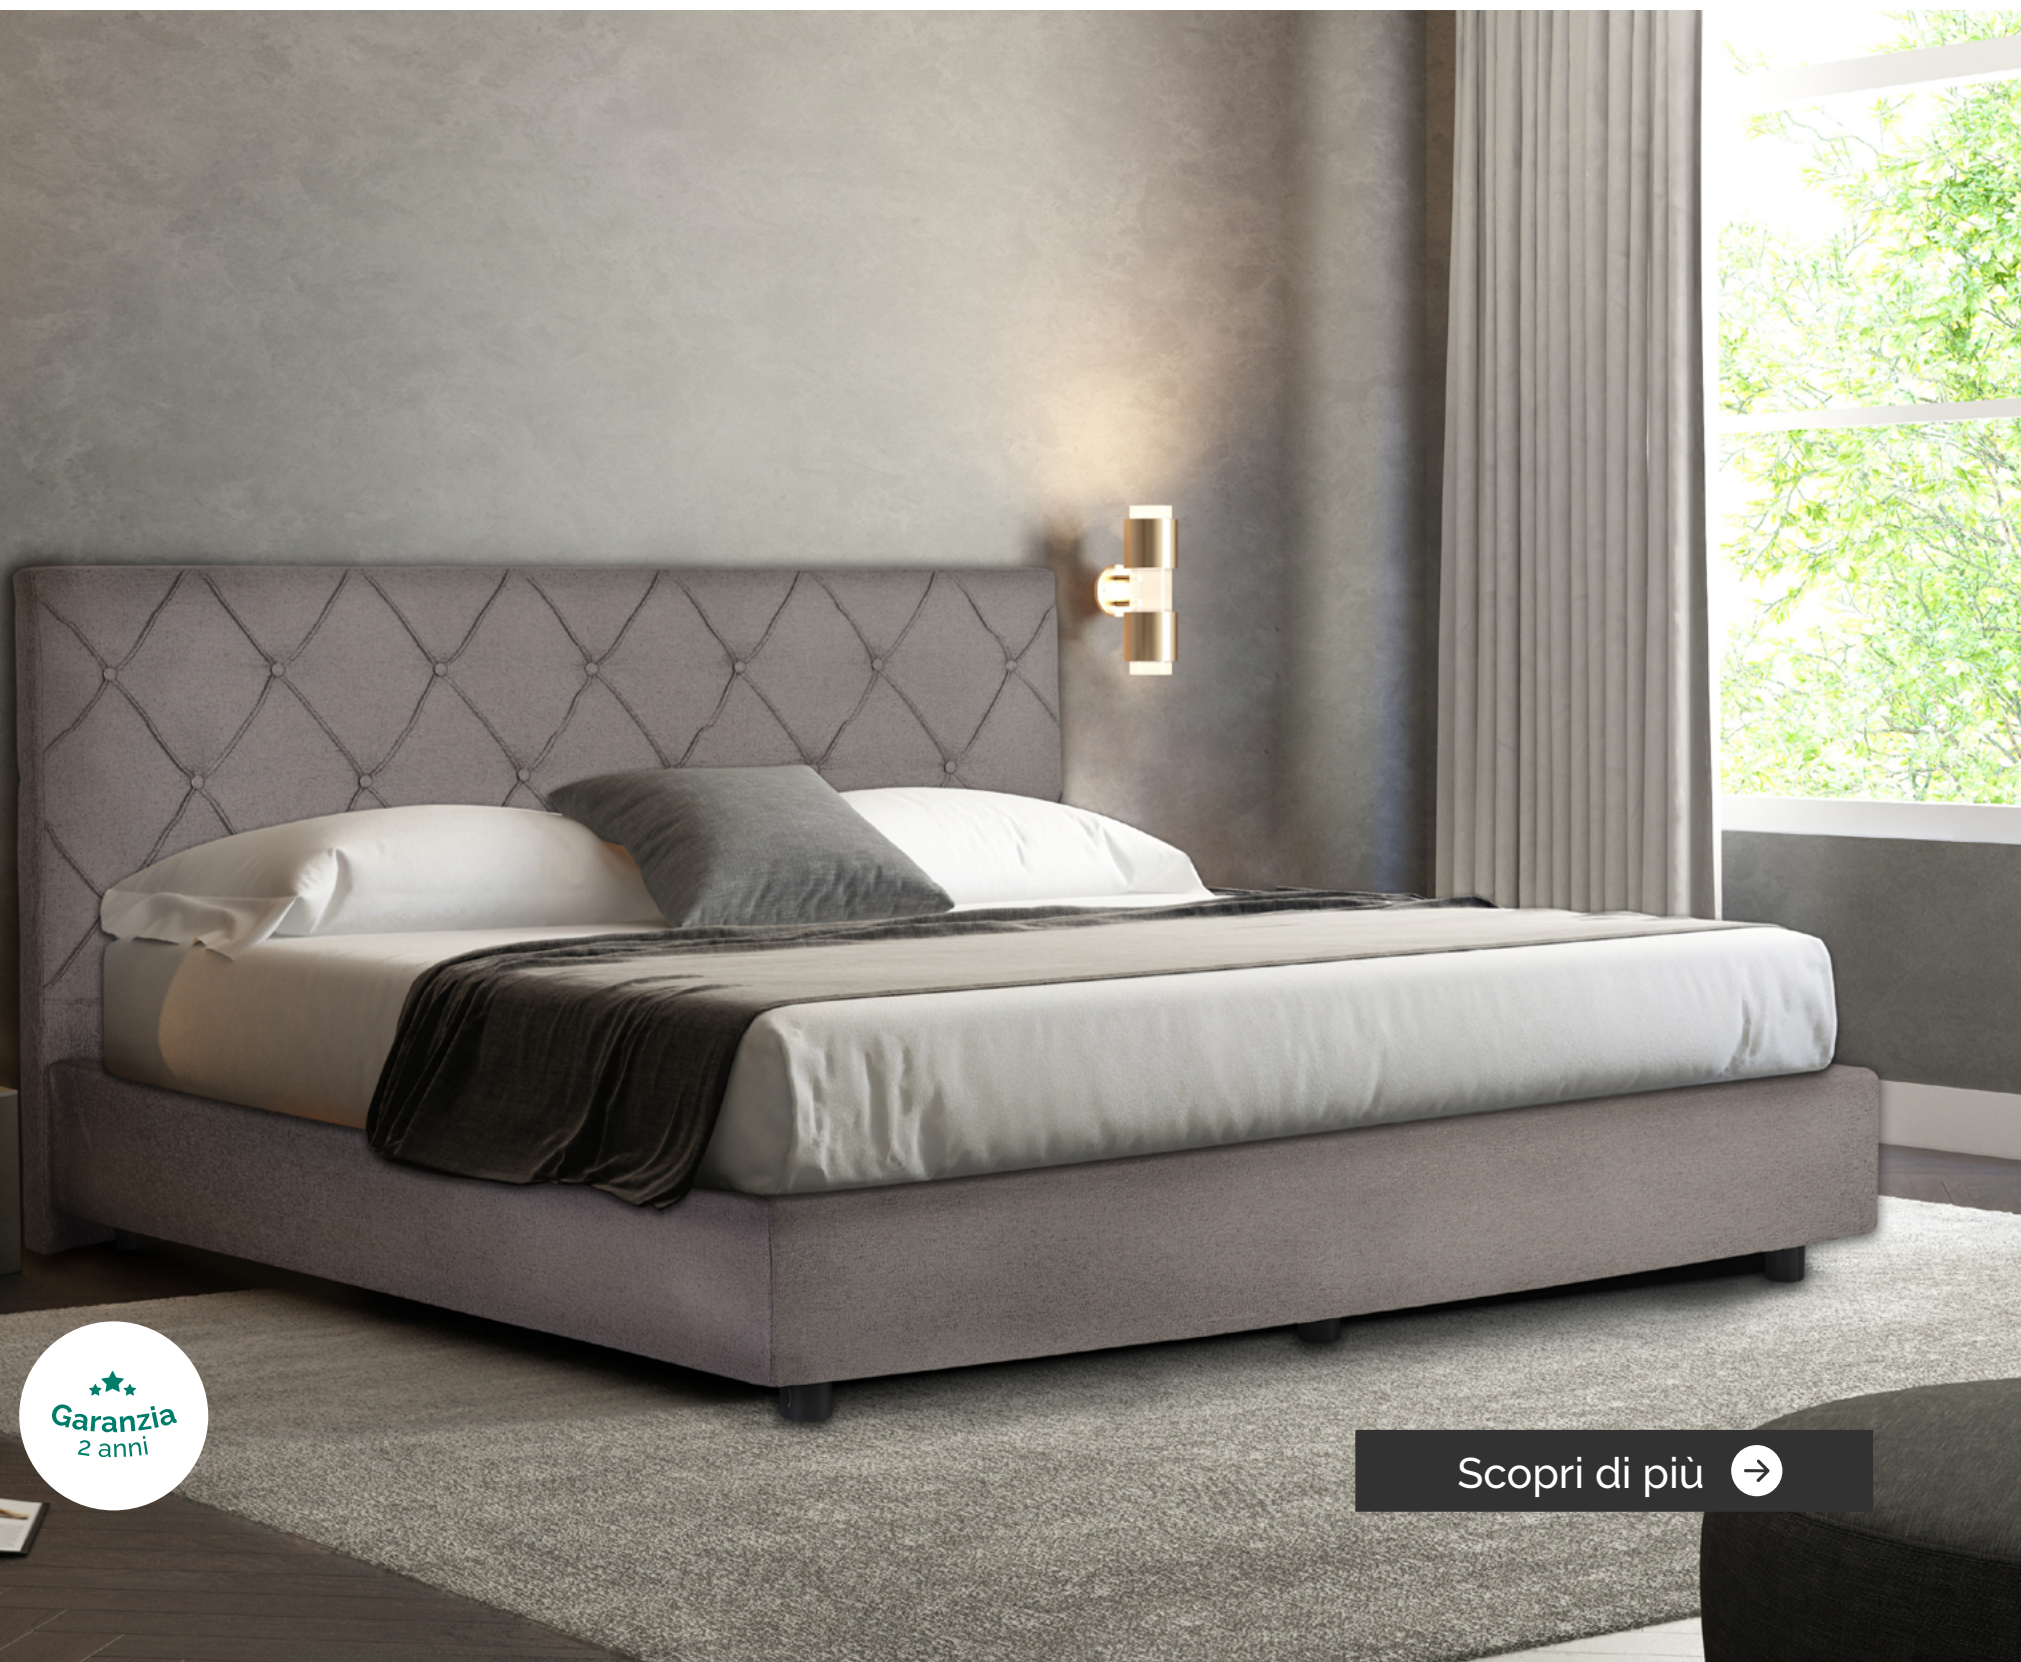

Letto Berlino

€ ~~1.335~~ **-45%**

BOX CONTENITORE

80X190 - Singolo

€ **734**

CARATTERISTICHE

COLLEZIONE LETTI - LINEA SOFT

- Box contenitore
- Giroletto sfoderabile
- Pannelli protettivi sul fondo
- Disponibile in altre colorazioni

★ ★ ★
Garanzia
2 anni

Scopri di più →