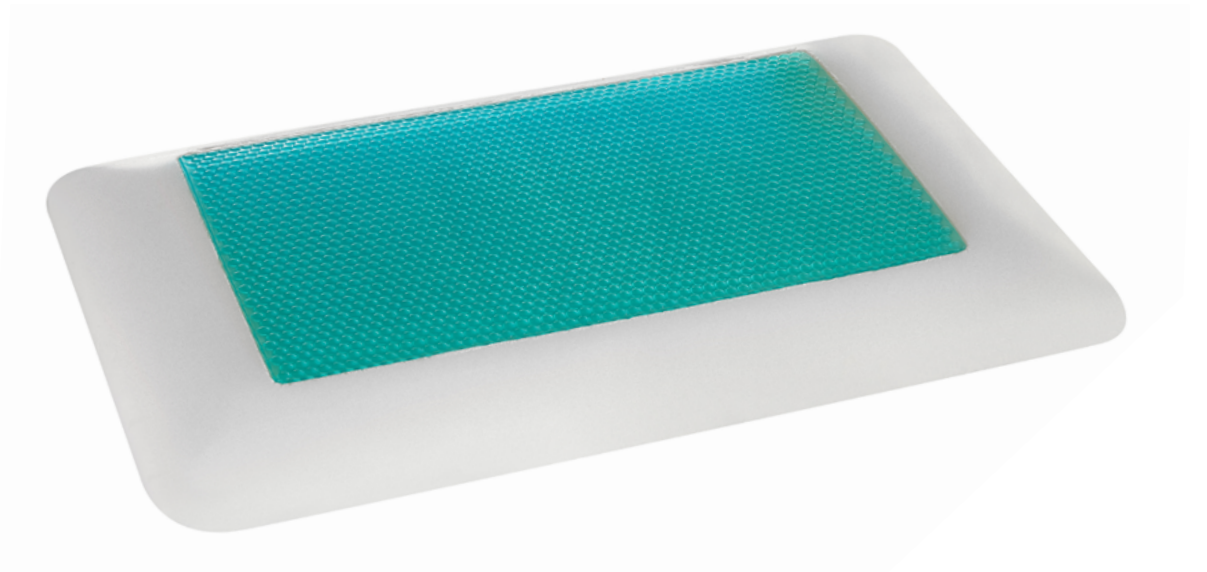

TESSUTO
TERMOLIS

Scopri di più →

GUANCIALI

Aria Gel

GUANCIALE SAPONETTA 42x72

€ 95

-30%

€ **67**