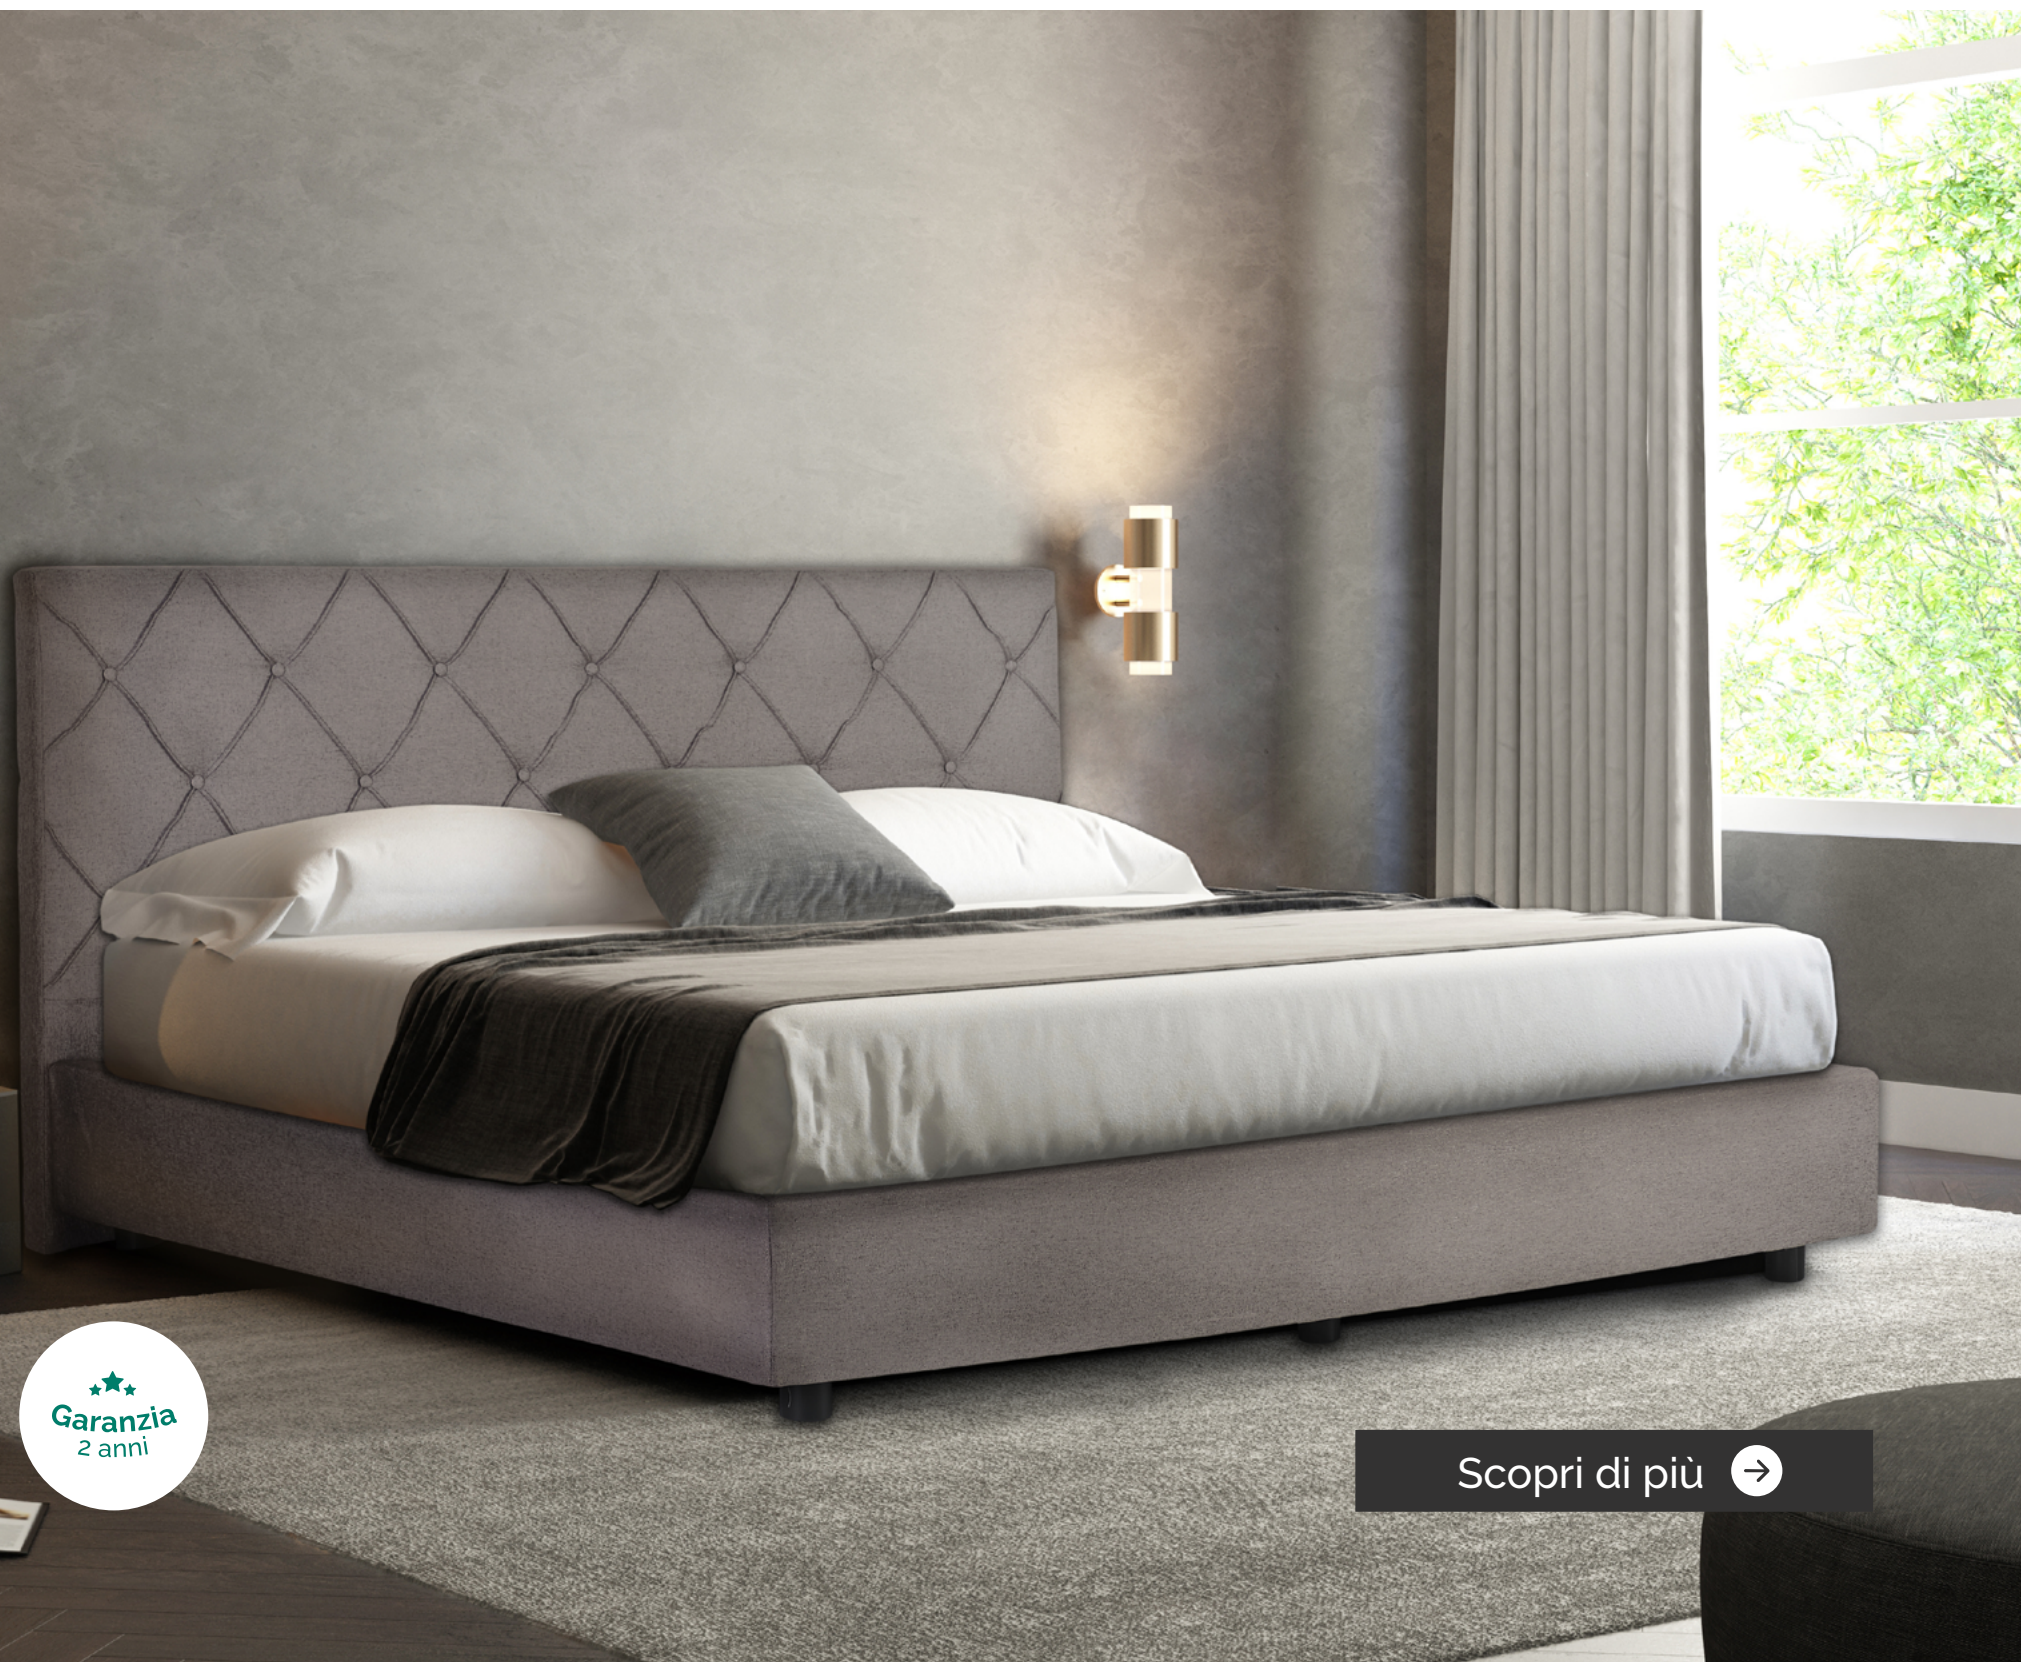

Letto Berlino

€ ~~1.385~~ **-45%**

BOX CONTENITORE

120X190 - Una piazza e mezza

€ **762**

CARATTERISTICHE

COLLEZIONE LETTI - LINEA SOFT

BOX
CONTENITORE

STRUTTURA
100%
IN LEGNO

- Box contenitore
- Giroletto sfoderabile
- Pannelli protettivi sul fondo
- Disponibile in altre colorazioni

★ ★ ★
Garanzia
2 anni

Scopri di più →