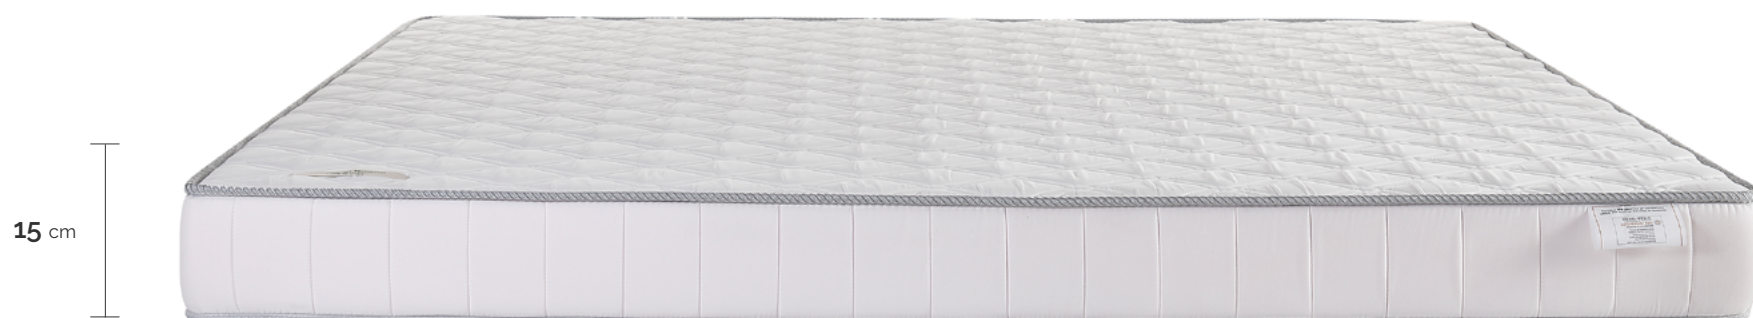

BOX CONTENITORE

160x190 - Matrimoniale

€ **971**

CARATTERISTICHE

COLLEZIONE LETTI - LINEA PREMIUM

BOX
CONTENITORE

STRUTTURA
IN LEGNO

- Box contenitore
- Giroletto sfoderabile
- Pannelli protettivi sul fondo
- Disponibile in altre colorazioni

Pratico 22

LINEA FAMILIA 160X190 - Matrimoniale

€ 595 **-40%**

€ 357

CARATTERISTICHE

Garanzia
5 anni

ALTEZZA
22 CM

LASTRA IN
ELIOFORM

LAVORAZIONE
AD ONDINA

IMBOTTITURA
IN ELIOSOFT

IMBOTTITURA
IN FIBRA
SUPER SOFT

TESSUTO IN
MICROFIBRA

Scopri di più →

Pratico 15

LINEA FAMILIA 160X190 - Matrimoniale

€ ~~488~~

-55%

€ **219**

CARATTERISTICHE

★ ★ ★
Garanzia
5 anni

Scopri di più →

Memory Soft

LINEA PROMOZIONALI 160X190 - Matrimoniale

€ ~~597~~