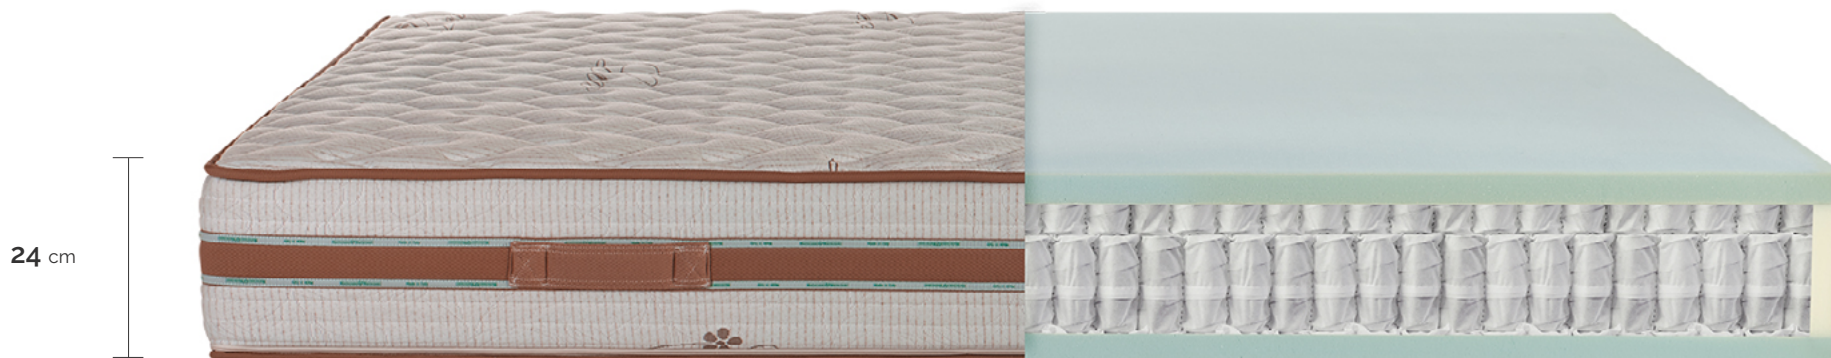

Garanzia
2 anni

Scopri di più →

MATERASSI SINGOLI

Linex Spring Memory

LINEA NATURIA 80X190 - Singolo

€ 499

-30%

€ 350