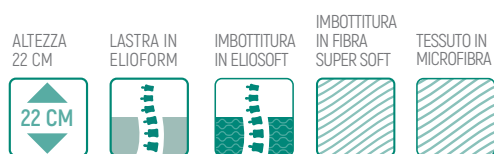

CARATTERISTICHE

★ ★ ★
Garanzia
5 anni