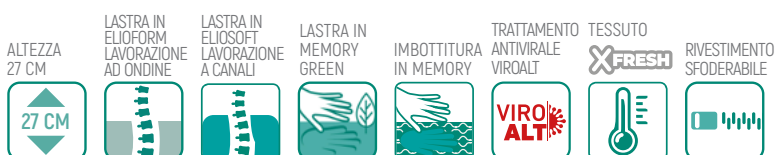

Special Comfort Massage X-Fresh

LINEA X-FRESH 160X190 - Matrimoniale

€ ~~2.498~~ **-60%**

€ **999**

CARATTERISTICHE

Garanzia
10 anni

Scopri di più →

Comfort Massage X-Fresh