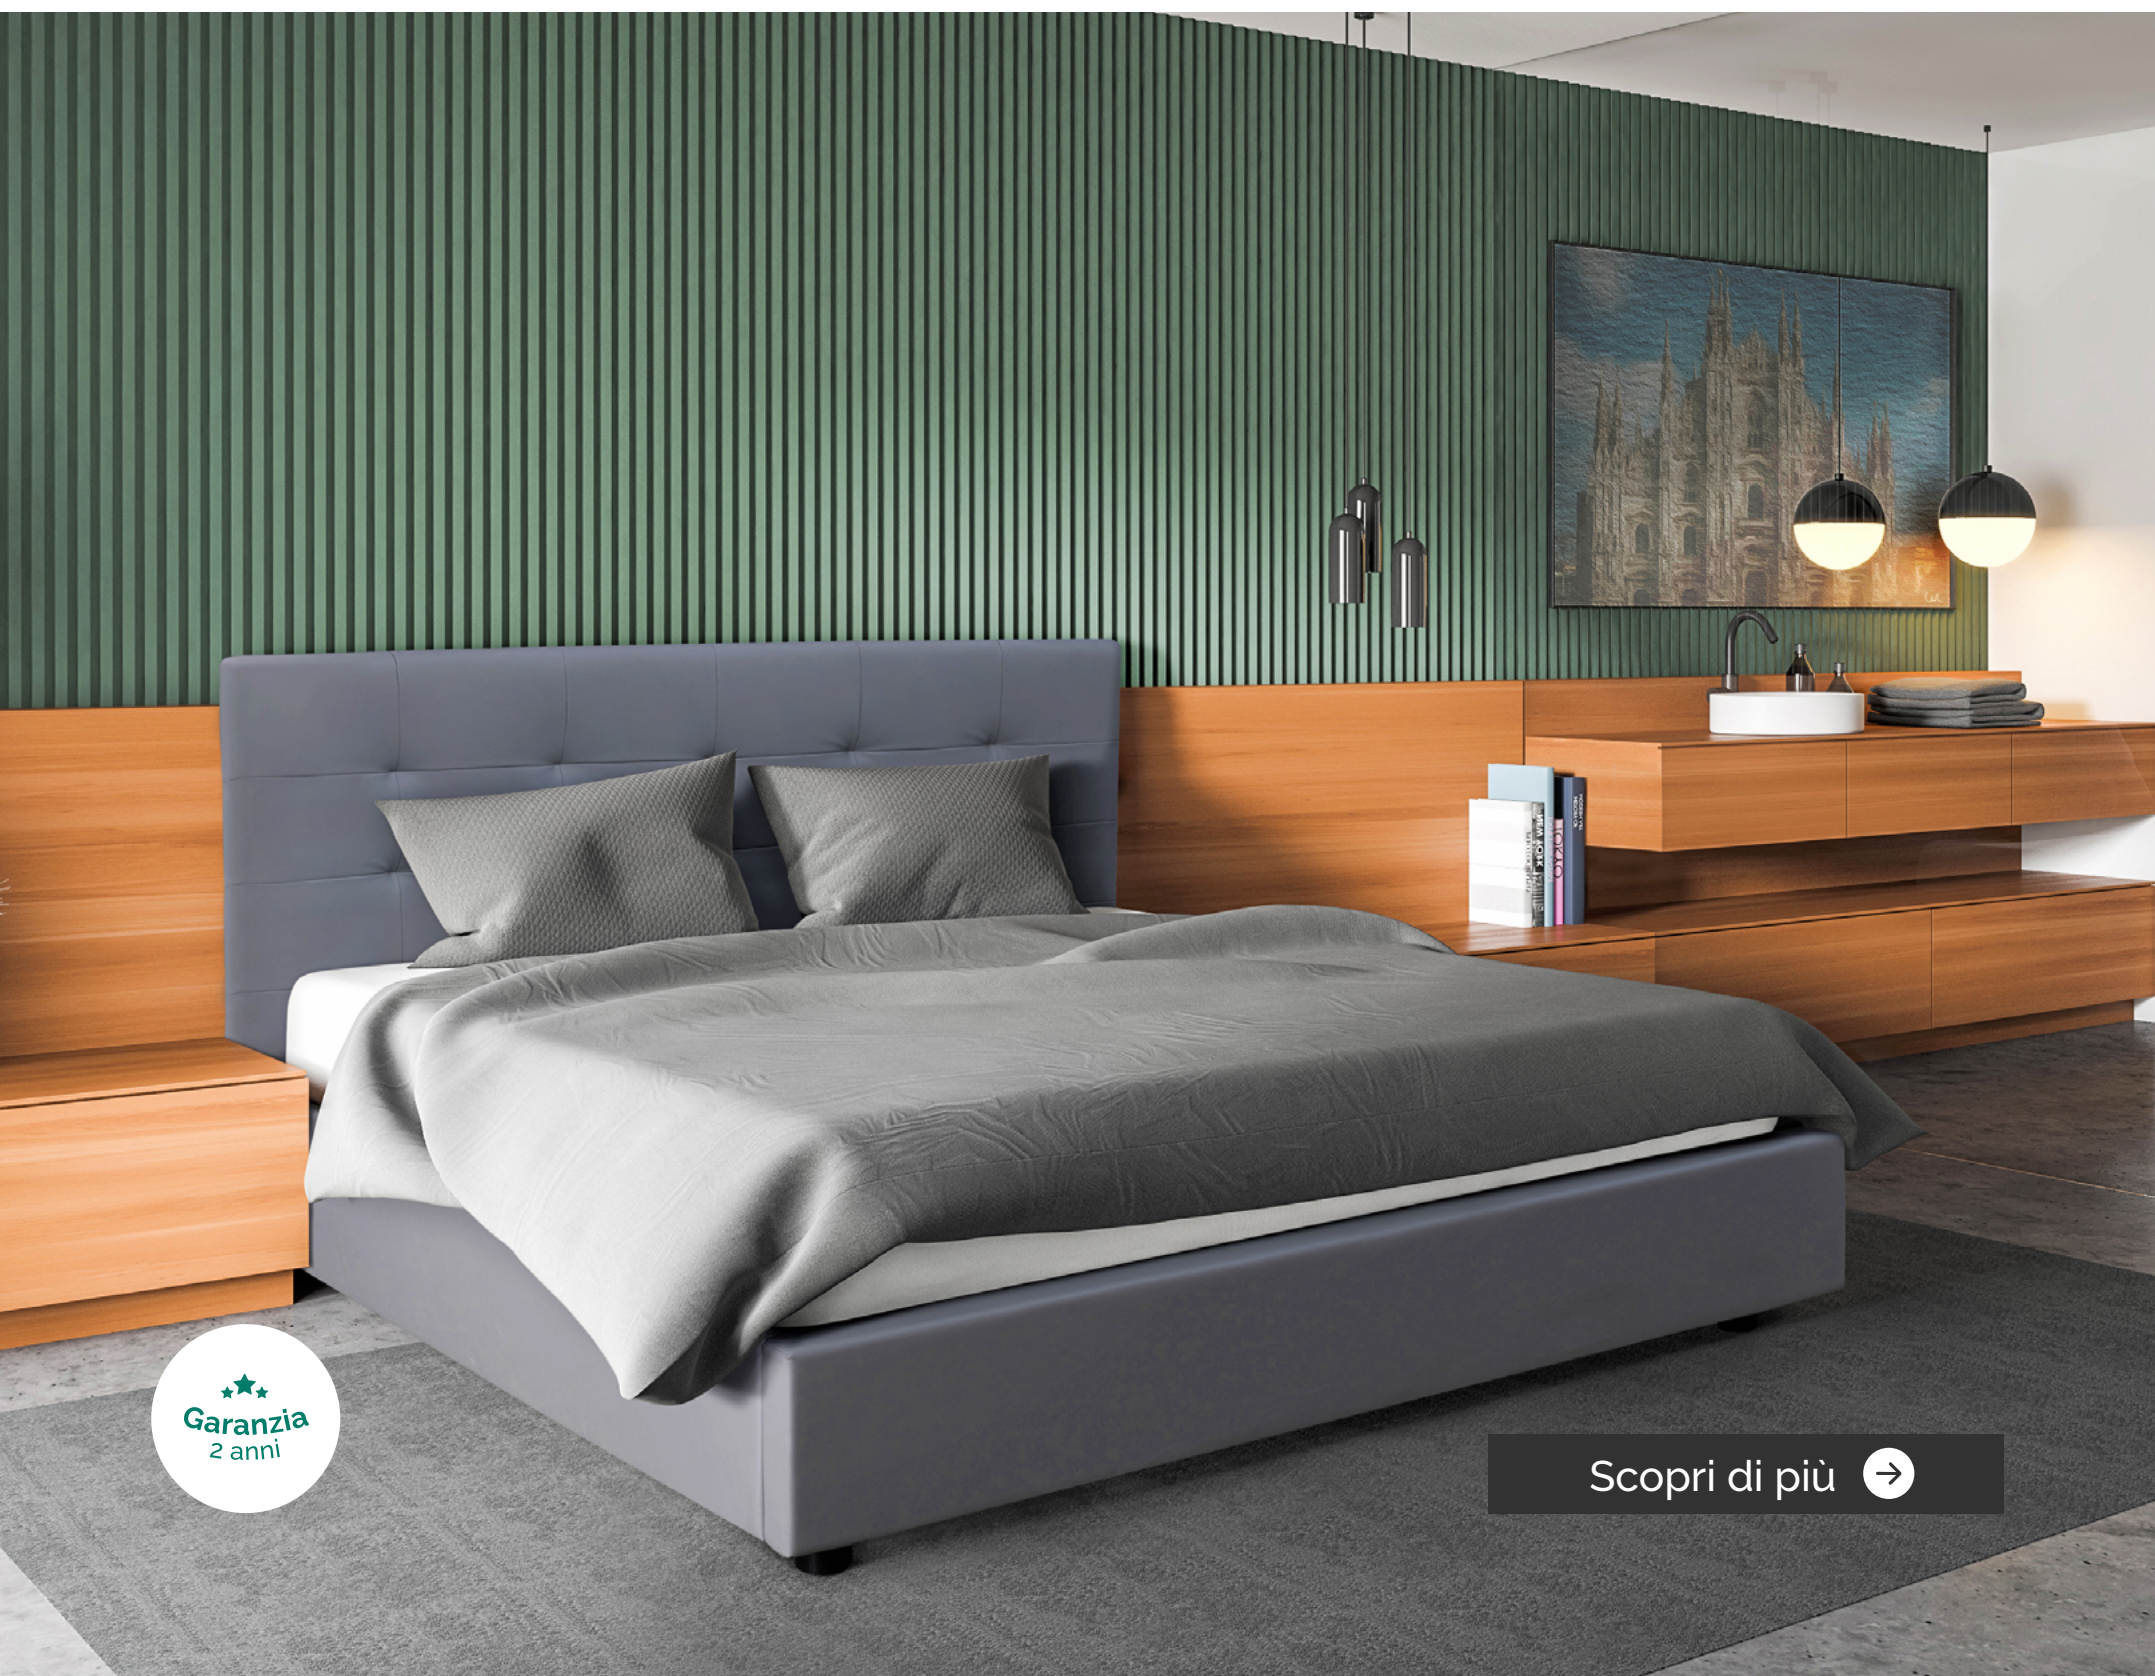

120X190 - Una piazza e mezza

€ **437**

CARATTERISTICHE

COLLEZIONE LETTI - LINEA SOFT

BOX
CONTENITORE

STRUTTURA
IN LEGNO

- Box contenitore
- Giroletto sfoderabile
- Pannelli protettivi sul fondo
- Disponibile in altre colorazioni