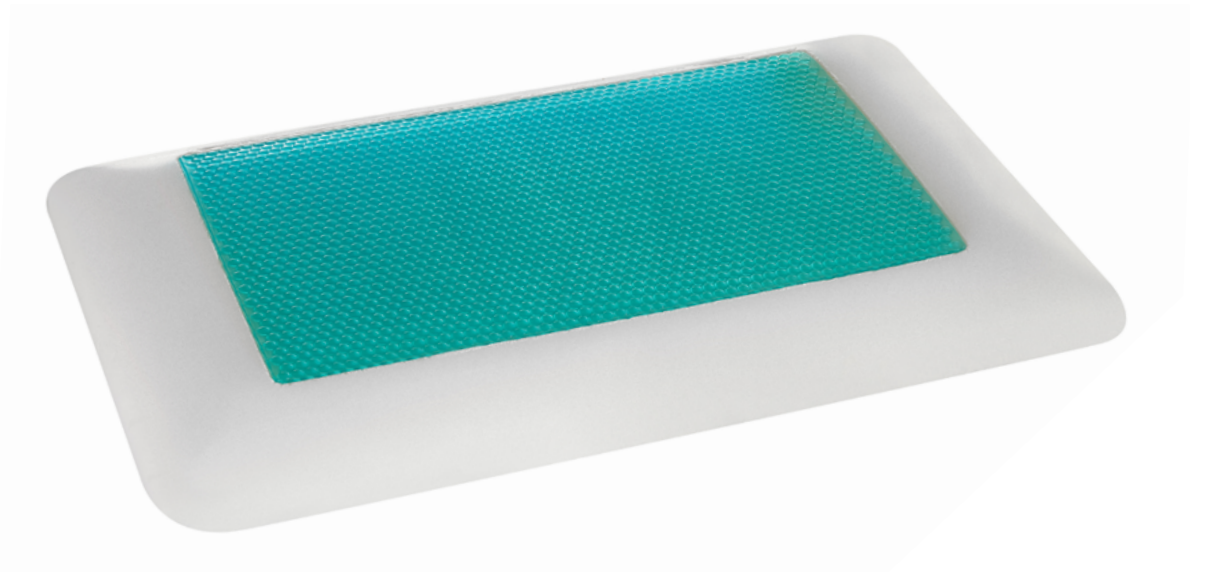

GUANCIALI

Aria Gel

GUANCIALE SAPONETTA 42x72

€ 95

-30%

€ **67**

CARATTERISTICHE

★ ★ ★
Garanzia
2 anni

Scopri di più →